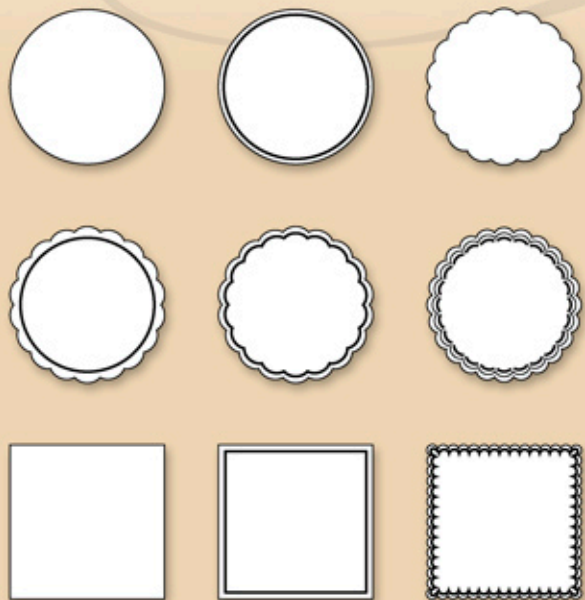

МОСКОВ И СИН
хотелска козметика и аксесоари

МОДЕЛИ ПОДЛОЖКИ ЗА ЧАШИ

ЗА ПОРЪЧКИ:

София и страната - тел. (02) 855 85 77, 855 61 76
Варна и региона - тел. (052) 600 144, 0888 26 36 06

www.moskov.com