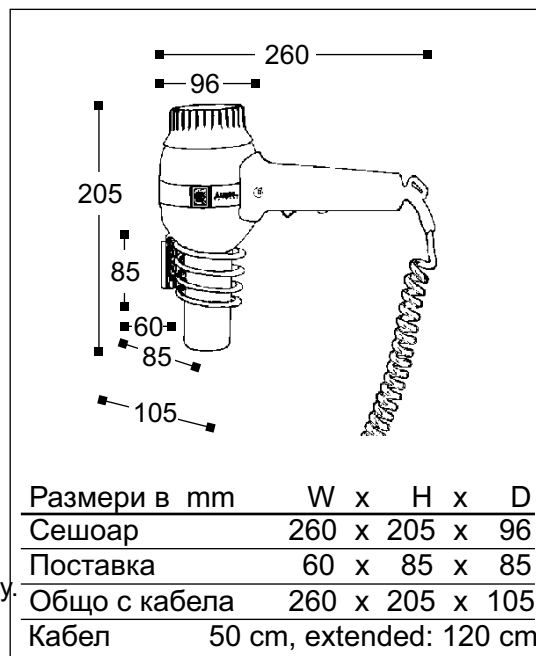

Cleaning Instructions - Hair Dryer:

- Disconnect the hand dryer from the power supply.
- Wipe the case of the hairdryer with a damp (NOT wet) cloth.
- Polish with a dry cotton cloth.