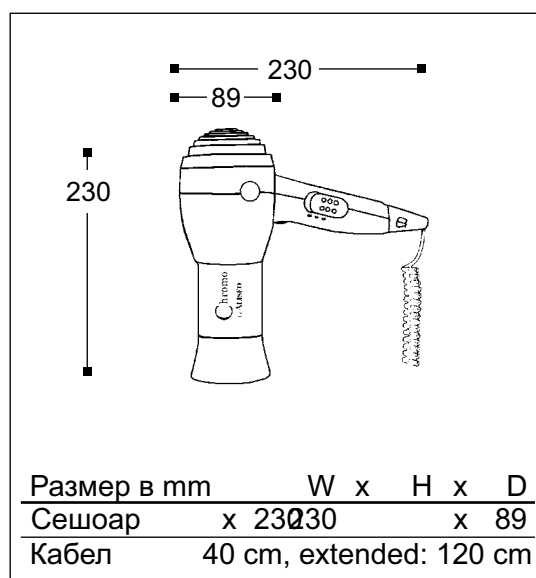

Cleaning Instructions - Hair Dryer:

- Disconnect the hand dryer from the power supply.
- Wipe the case of the hairdryer with a damp (NOT wet) cloth.
- Polish with a dry cotton cloth.