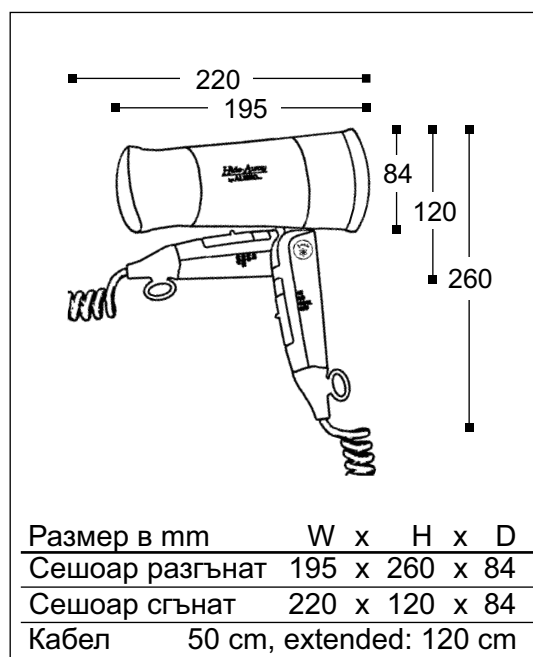

MOSKOV & SON ltd

ДИСТРИБУТОР ЗА БЪЛГАРИЯ

1618 София, ул. Любляна № 36а, ет. 2
тел. (02) 855 85 77, факс (02) 955 95 45
www.moskov.com moskov@applet-bg.com

ALISEO GmbH
G E R M A N Y