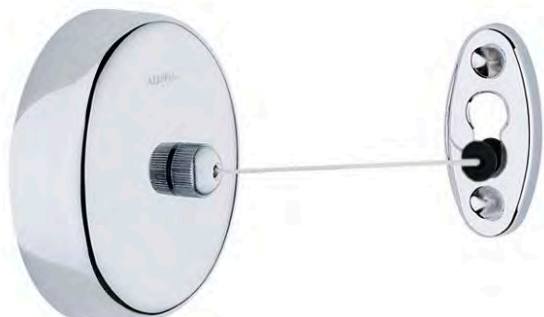

## Bathroom Accessories - Простори

---

код	030494
основно тяло	95x95x54 мм
допълнително тяло	45x65x8 мм
макс. дължина на въжето	2,7 м

код	030416
основно тяло	Ø90 мм
допълнително тяло	66x31 мм
макс. дължина на въжето	2,7 м