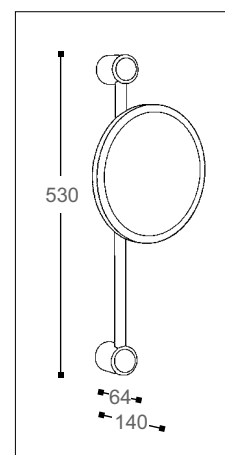

Продукт

Увеличително огледало, неосветено

Reflection

CONCIERGE COLLECTION

- Стенна релса 'Saba'
- 3x увеличение
- Пълно нагласяне във всички посоки
- Капсулован гръб
- Огледало: ABS-пластмаса

Code	Version	
020011	chrome	ø 190 mm