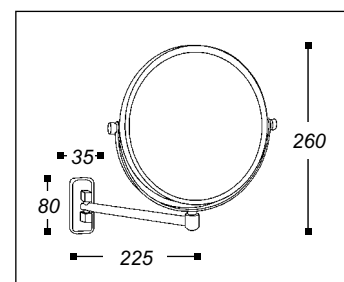

Reflection

CONCIERGE COLLECTION

- Единично рамо
- двустранно огледало - обикновено и с 3x увеличение
- Капсулован гръб

Code	Version	
020569	chrome	ø 200 mm

Инструкции за почистване - Увеличителни огледала: