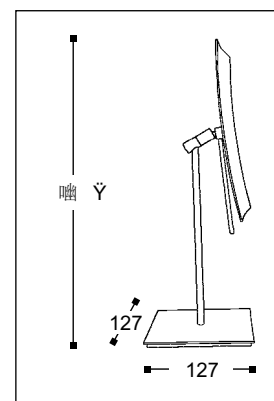

Reflection

COSMO MINIMALIST

- Стоящо
- 3x увеличение
- Пълно нагласяне във всички посоки
- Капсулован гръб

Code	Version	
020564	chrome	160 x 240 mm

Инструкции за почистване - Увеличителни огледала:

▪ огледалото