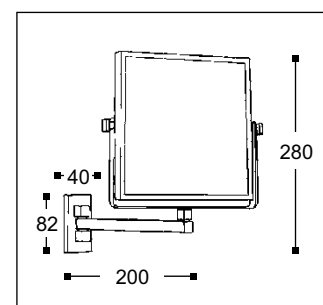

Инструкции за почистване - Увеличителни огледала:

- **огледалото**

Измивайте със сапунена вода. Не ползвайте гъби или тъкани, които могат да увредят повърхността. Забърсвайте с влажна кърпа. Полирайте със суха памучна кърпа.

- **Хромираните части**

Не използвайте абразивни средства или препарати на киселинна или амонячна основа. Употребата на такива почистващи средства, дори разредени може да увреди повърхността.

MOSKOV & SON ltd

ДИСТРИБУТОР ЗА БЪЛГАРИЯ

1618 София, ул. Любляна 36А, П.К. 263
тел. (02) 855 85 77, факс (02) 955 95 45
www.moskov.com moskov@applet-bg.com

ALISEO GmbH
G E R M A N Y