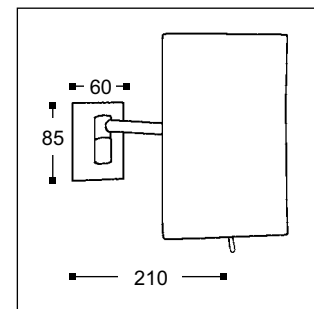

Reflection

COSMO MINIMALIST

- Единично рамо
- 3x увеличение
- Пълно нагласяне във всички посоки
- Капсулован гръб

Code	Version	
020563	chrome	160 x 240 mm

Инструкции за почистване - Увеличителни огледала: