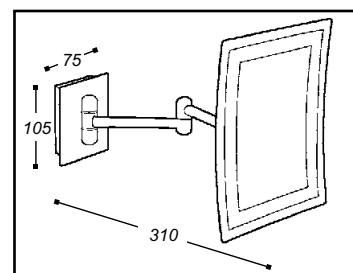

Инструкции за почистване - Увеличителни огледала:

▪ **огледалото**

Измивайте със сапунена вода. Не ползвайте гъби или тъкани, които могат да увредят повърхността. Забърсвайте с влажна кърпа. Полирайте със суха памучна кърпа.

▪ **Хромираните части**

Не използвайте абразивни средства или препарати на киселинна или амонячна основа. Употребата на такива почистващи средства, дори разредени може да увреди повърхността.