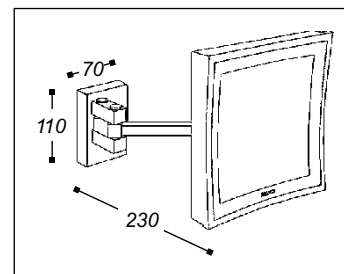

Инструкции за почистване - Увеличителни огледала:

- **огледалото**
  Измивайте със сапунена вода. Не ползвайте гъби или тъкани, които могат да увредят повърхността. Забърсвайте с влажна кърпа. Полирайте със суха памучна кърпа.
- **Хромираните части**
  Не използвайте абразивни средства или препарати на киселинна или амонячна основа. Употребата на такива почистващи средства, дори разреждени може да увреди повърхността.