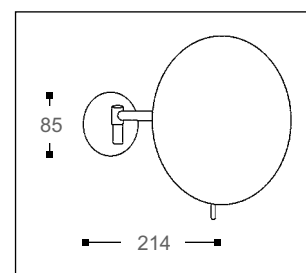

Инструкции за почистване - Увеличителни огледала:

▪ огледалото

Измивайте със сапунена вода. Не ползвайте гъби или тъкани, които могат да увредят повърхността. Забърсвайте с влажна кърпа. Полирайте със суха памучна кърпа.

▪ Хромираните части

Не използвайте абразивни средства или препарати на киселинна или амонячна основа. Употребата на такива почистващи средства, дори разредени може да увреди повърхността.

MOSKOV & SON Ltd

ДИСТРИБУТОР ЗА БЪЛГАРИЯ

1618 София, ул. Любляна 36А, П.К. 263
тел. (02) 855 85 77, факс (02) 955 95 45
www.moskov.com moskov@applet-bg.com

ALISEO GmbH
G E R M A N Y