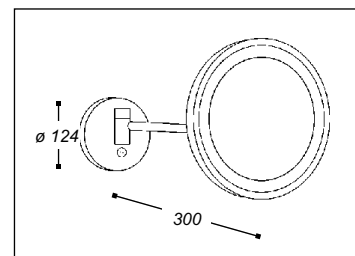

Инструкции за почистване - Увеличителни огледала:

- **огледалото**
  Измивайте със сапунена вода. Не ползвайте гъби или тъкани, които могат да увредят повърхността. Забърсвайте с влажна кърпа. Полирайте със суха памучна кърпа.
- **Хромираните части**
  Не използвайте абразивни средства или препарати на киселинна или амонячна основа. Употребата на такива почистващи средства, дори разреждени може да увреди повърхността.

MOSKOV & SON Ltd

ДИСТРИБУТОР ЗА БЪЛГАРИЯ

1618 София, ул. Любляна 36А, П.К. 263
тел. (02) 855 85 77, факс (02) 955 95 45
www.moskov.com moskov@applet-bg.com

ALISEO GmbH
G E R M A N Y