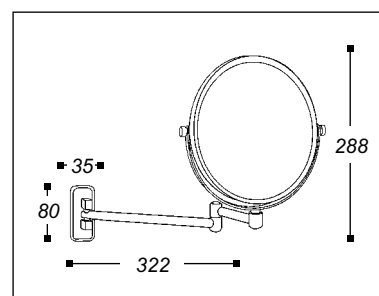

Reflection

CONCIERGE COLLECTION

- Двойно рамо (скъсено)
- двустранно огледало - обикновено и с 3x увеличение
- Капсулован гръб

Code	Version	
020570	chrome	ø 200 mm

Инструкции за почистване - Увеличителни огледала: