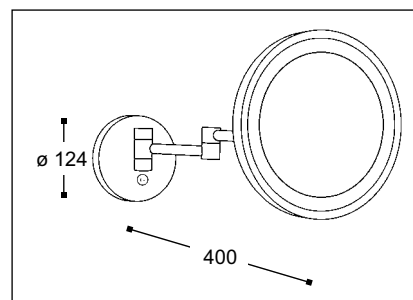

Инструкции за почистване - Увеличителни огледала:

- **огледалото**
  Измивайте със сапунена вода. Не ползвайте гъби или тъкани, които могат да увредят повърхността. Забърсвайте с влажна кърпа. Полирайте със суха памучна кърпа.
- **Хромираните части**
  Не използвайте абразивни средства или препарати на киселинна или амонячна основа. Употребата на такива почистващи средства, дори разреждени може да увреди повърхността.

MOSKOV & SON Ltd

ДИСТРИБУТОР ЗА БЪЛГАРИЯ

1618 София, ул. Любляна 36А, П.К. 263
тел. (02) 855 85 77, факс (02) 955 95 45
www.moskov.com moskov@applet-bg.com

ALISEO GmbH
G E R M A N Y